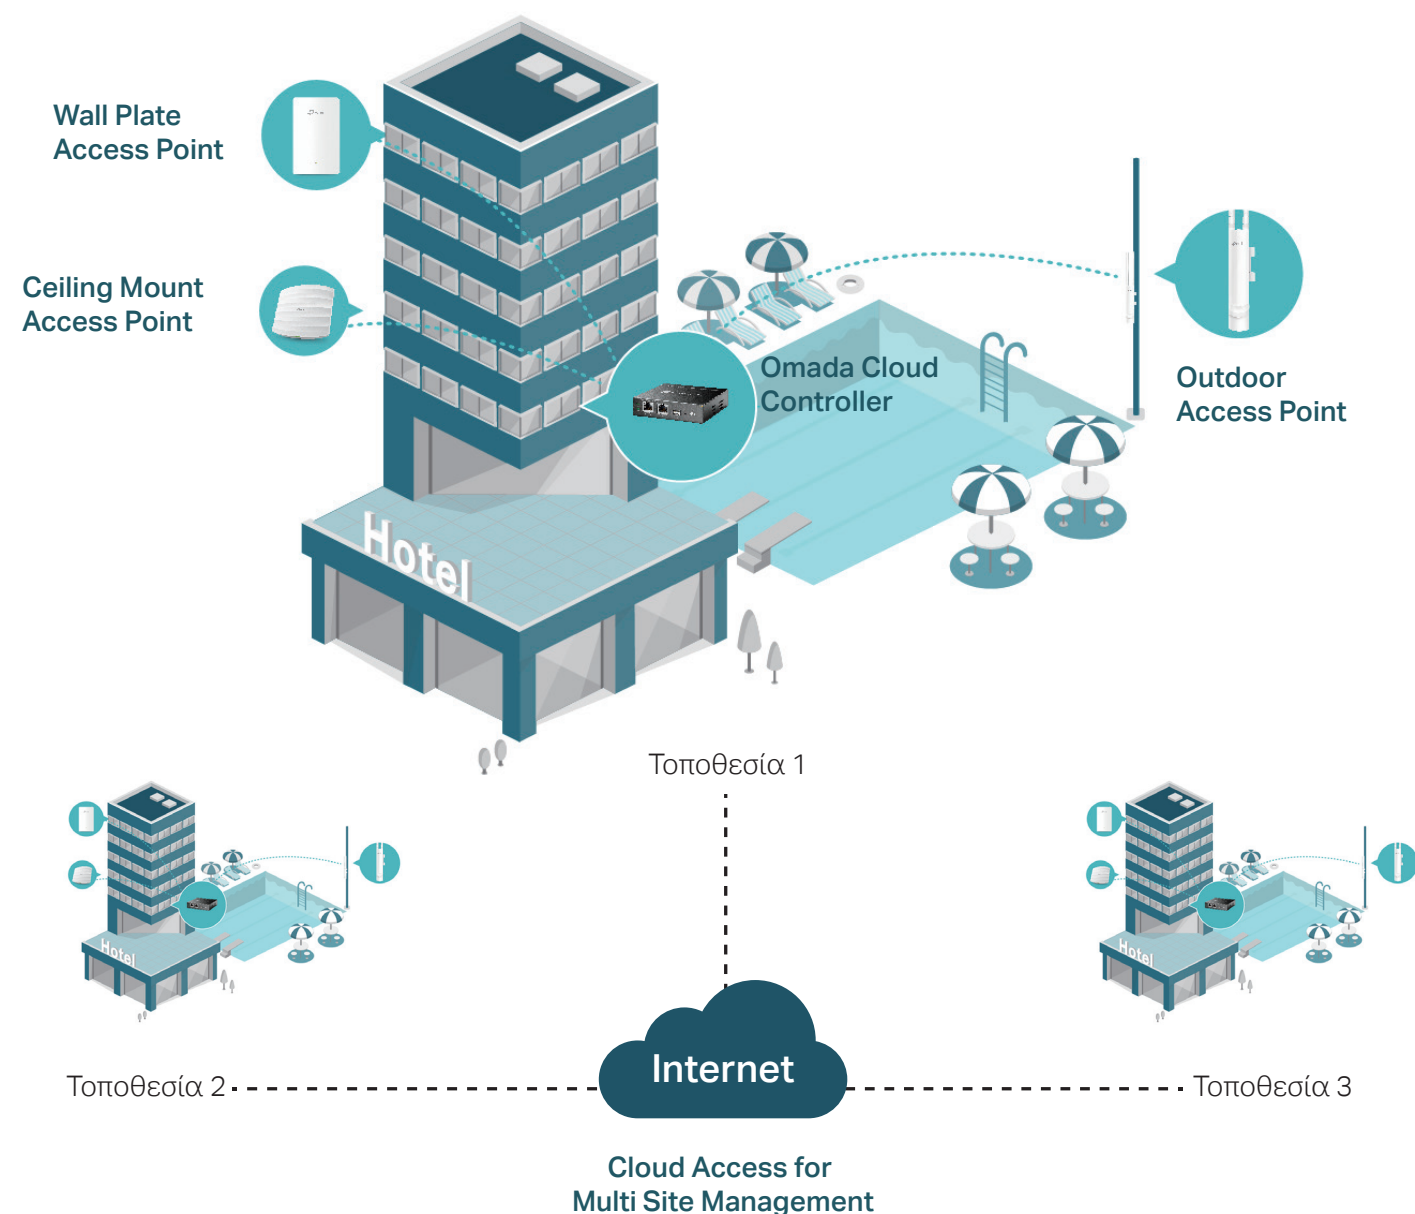

Omada Business Wi-Fi - Επαγγελματικό. Αξιοπίστο. Ασφαλές.

Τα Access Points Omada EAP συνεργάζονται με το Software ή το Hardware Controller για να παρέχουν αξιόπιστες και ασφαλείς επιχειρηματικές λύσεις Wi-Fi, ιδανικές για φιλοξενία, εκπαίδευση, λιανική και πολλά άλλα.

Η Οικογένεια Omada τώρα

Omada Centralized Management Platform		Omada Access Points		
Omada Cloud Controller OC300 OC200	Omada Software Controller	Ceiling Mount AP EAP660 HD, EAP620HD, EAP265HD, EAP245, EAP225, EAP115, EAP110	Wall Plate AP EAP230-Wall, EAP230-Wall, EAP225-Wall, EAP115-Wall	Outdoor AP EAP225-Outdoor EAP110-Outdoor

Κεντρική Διαχείριση Cloud - Οποτεδήποτε, Οπουδήποτε

Το Omada προσφέρει πρόσβαση στο cloud στις κεντρικές πλατφόρμες διαχείρισης - το Omada Software Controller ή το Omada Cloud Controller - για να σας δώσει τον έλεγχο του δικτύου όπου κι αν βρίσκεστε μέσω της εφαρμογής Omada στο τηλέφωνο ή στο Web UI σε υπολογιστή.

Δωρεάν υπηρεσία cloud χωρίς τέλη αδειοδότησης	Βολική διαχείριση με απομακρυσμένη πρόσβαση	Σταθερή και ασφαλής τοπική διαχείριση

Omada: Δίκτυο πέρα από Wi-Fi

Με βάση την επιτυχία του τρέχοντος Wi-Fi Omada, το Omada ενσωματώνει switches, gateways και access points 802.11ax σε μια λύση δικτύου SDN.