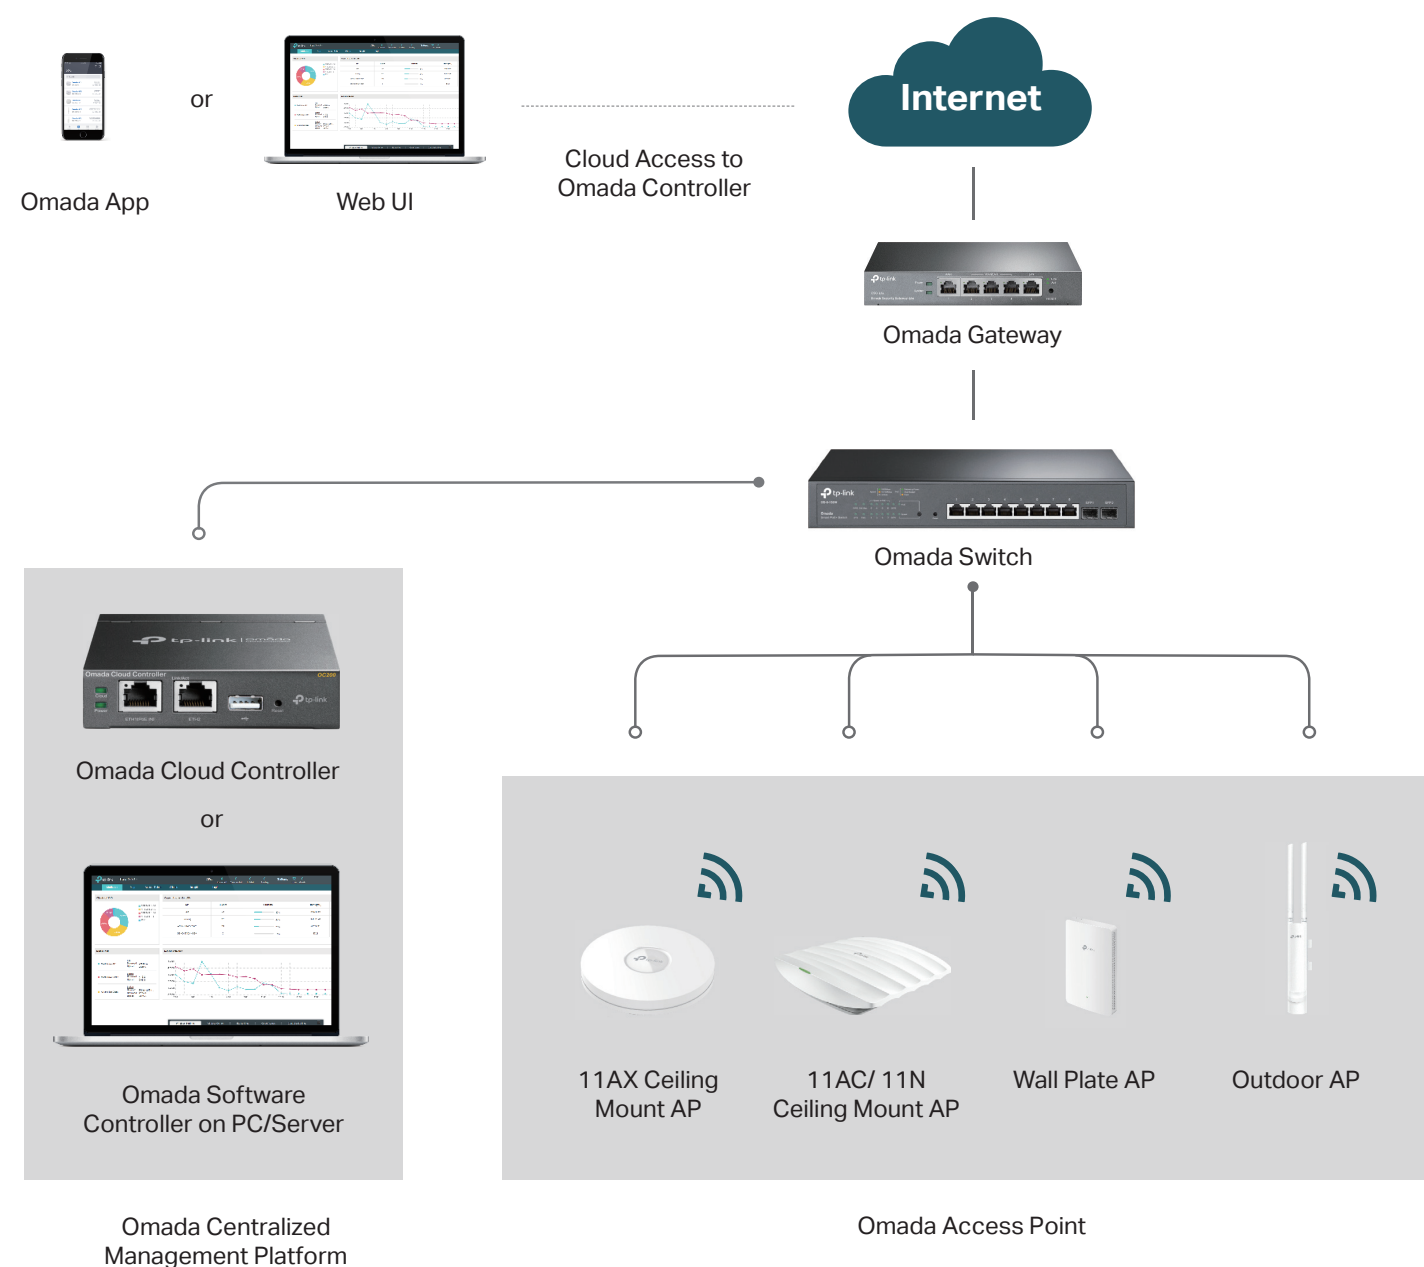

Omada Business Wi-Fi - Επαγγελματικό. Αξιοπίστο. Ασφαλές.

Τα Access Points Omada EAP συνεργάζονται με το Software ή το Hardware Controller για να παρέχουν αξιόπιστες και ασφαλείς επιχειρηματικές λύσεις Wi-Fi, ιδανικές για φιλοξενία, εκπαίδευση, λιανική και πολλά άλλα.

Η Οικογένεια Omada τώρα

Omada Centralized Management Platform		Omada Access Points		
Omada Cloud Controller OC300 OC200	Omada Software Controller	Ceiling Mount AP EAP660 HD, EAP620HD, EAP265HD, EAP245, EAP225, EAP115, EAP110	Wall Plate AP EAP230-Wall, EAP230-Wall, EAP225-Wall, EAP115-Wall	Outdoor AP EAP225-Outdoor EAP110-Outdoor

Κεντρική Διαχείριση Cloud - Οποτεδήποτε, Οπουδήποτε

Το Omada προσφέρει πρόσβαση στο cloud στις κεντρικές πλατφόρμες διαχείρισης - το Omada Software Controller ή το Omada Cloud Controller - για να σας δώσει τον έλεγχο του δικτύου όπου κι αν βρίσκεστε μέσω της εφαρμογής Omada στο τηλέφωνο ή στο Web UI σε υπολογιστή.

Δωρεάν υπηρεσία cloud χωρίς τέλη αδειοδότησης	Βολική διαχείριση με απομακρυσμένη πρόσβαση	Σταθερή και ασφαλής τοπική διαχείριση

Omada: Δίκτυο πέρα από Wi-Fi

Με βάση την επιτυχία του τρέχοντος Wi-Fi Omada, το Omada ενσωματώνει switches, gateways και access points 802.11ax σε μια λύση δικτύου SDN.

Σημείωση: Τα Gateways Omada, τα Switches και τα Access Points 802.11ax έρχονται σύντομα

Προηγμένες λειτουργίες

Omada Mesh

Η τεχνολογία Omada Mesh επιτρέπει την ασύρματη συνδεσιμότητα μεταξύ των Access Points για εκτεταμένο εύρος, καθιστώντας την ασύρματη ανάπτυξη πιο ευέλικτη και βολική.

Guest Network

Παρέχετε ασφαλή πρόσβαση Wi-Fi μαζί με πολλές επιλογές ελέγχου ταυτότητας (SMS / Facebook Wi-Fi / Voucher κ.λπ.) και άφθονες ασύρματες τεχνολογίες ασφαλείας.

Band Steering